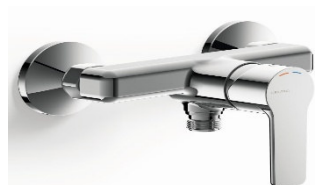

WC závěsné
Vitra Sento

Ovládací tlačítko
ALCADRAIN, bílá

Předstěnový systém
easy New

ZAŘIZOVACÍ PŘEDMĚTY

KOUPELNA

Sanitární keramika od privátní značky Concept

Vana 180 x 80 cm
Concept 100 NEW, akrylátová, bílá

Vanová baterie
Cristina Prime

Sprchový set k vaně
Concept 200 New

Vanový sifon
Concept

ZAŘIZOVACÍ PŘEDMĚTY

KOUPELNA

Sanitární keramika od privátní značky Concept

Sprchové dveře Concept 100 New

Sprchová vanička 90 x90 cm
Concept 100 New

Sprchový set Concept 100 New

Sprchová baterie

KONCOVÉ PŘEDMĚTY

VYTÁPĚNÍ A REKUPERACE

Teplná pohoda bytových jednotek je zajištěna otopnými tělesy vybavenými regulací tepla. V obytných místnostech jsou desková otopná tělesa a v koupelnách jsou trubková otopná tělesa. Bytové jednotky mají lokální rekuperační jednotky s ovládním intenzity výměny vzduchu. Každá bytová jednotka je vybavena samostatnými měřidly spotřeby medií jako jsou vodoměry na teplou a studenou vodu a kalorimetry sloužící k měření spotřeby tepla.

Trubkové otopné těleso
KORADO-Concept, bílé

Deskové otopné těleso
KORADO-Concept, bílé

Lokální rekuperační systém

Výdech rekuperace

Ovládací tlačítko
rekuperace

KONCOVÉ PRVKY

SILNOPROUDÉ A SLABOPROUDÉ INSTALACE