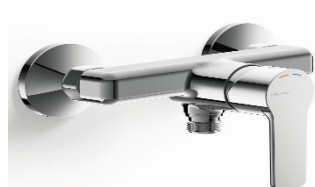

WC závěsné
Vitra Sento

Ovládací tlačítko
ALCADRAIN, bílá

Předstěnový systém
easy New

ZAŘIZOVACÍ PŘEDMĚTY

KOUPELNA

Sanitární keramika od privátní značky Concept

Vana 180 x 80 cm
Concept 100 NEW, akrylátová, bílá

Vanová baterie
Cristina Prime

Sprchový set k vaně
Concept 200 New

Vanový sifon
Concept

ZAŘIZOVACÍ PŘEDMĚTY

KOUPELNA

Sanitární keramika od privátní značky Concept

Sprchové dveře Concept 100 New

Sprchová vanička 90 x90 cm
Concept 100 New

Sprchový set Concept 100 New

Sprchová baterie

KONCOVÉ PŘEDMĚTY

VYTÁPĚNÍ A REKUPERACE

Teplná pohoda bytových jednotek je zajištěna otopnými tělesy vybavenými regulací tepla. V obytných místnostech jsou desková otopná tělesa a v koupelnách jsou trubková otopná tělesa. Bytové jednotky mají lokální rekuperační jednotky s ovládním intenzity výměny vzduchu. Každá bytová jednotka je vybavena samostatnými měřidly spotřeby medií jako jsou vodoměry na teplou a studenou vodu a kalorimetry sloužící k měření spotřeby tepla.

Trubkové otopné těleso
KORADO, bílé

Deskové otopné těleso
KORADO, bílé

Lokální rekuperační systém

Výdech rekuperace

Ovládací tlačítko
rekuperace

KONCOVÉ PRVKY

SILNOPROUDÉ A SLABOPROUDÉ INSTALACE

Byty jsou vybaveny silnoproudým rozvaděči, zásuvkami v každém rohu místnosti, přípravou pro kuchyňský kout a domácím audio-telefonem s elektronickým vrátným. Slaboproudé instalace-vývod vysokorychlostního internetu a společná televizní anténa jsou zavedeny do pozice televizoru.